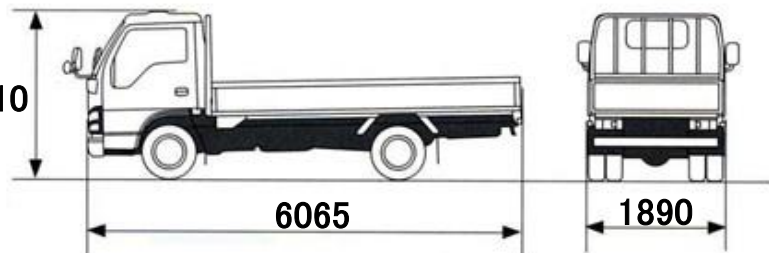

095022 2T平ボディトラック ロング(AT)

当社機材を小物・発電機など商品をレンタル頂くユーザー向けに取り扱いしております。
そのため機種を絞ってご提供しております。

2T平ボディトラックロング			
型式	いすゞ NLR88AR-HE6AA		
トランスミッション	AT		
乗車定員	名	3	
最大積載量	kg	2000	
荷台寸法	全長	mm	4360
	全幅	mm	1800
	アオリ高	mm	380
	荷台床高	mm	905
使用燃料	軽油		
燃料タンク容量	L	100	
尿素水タンク容量	L	14	
バッテリー×個	80D26L×2		
最小回転半径	m	5.9	
全長	mm	6065	
全幅	mm	1890	
全高	mm	2210	
車両重量	kg	2700	
車両総重量	kg	4865	

荷台アオリ仕様:アルミ製

アオリ高さ380

この自動車は

- 普通自動車免許
 - 中型自動車免許(8T限定)
 - 中型自動車免許
 - 大型自動車免許
- いずれかの運転免許が必要です。

2210

6065

1890