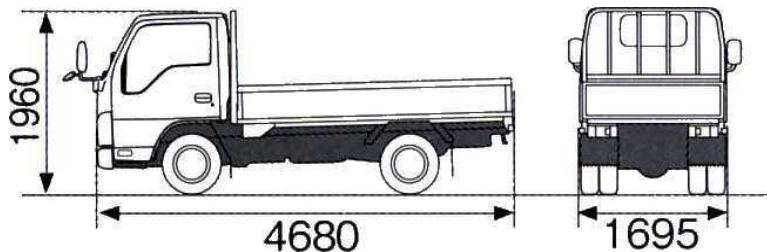

この自動車は

1. 普通自動車免許
   - 中型自動車免許(8T限定)
   - 中型自動車免許
   - 大型自動車免許
2. いずれかの運転免許が必要です。